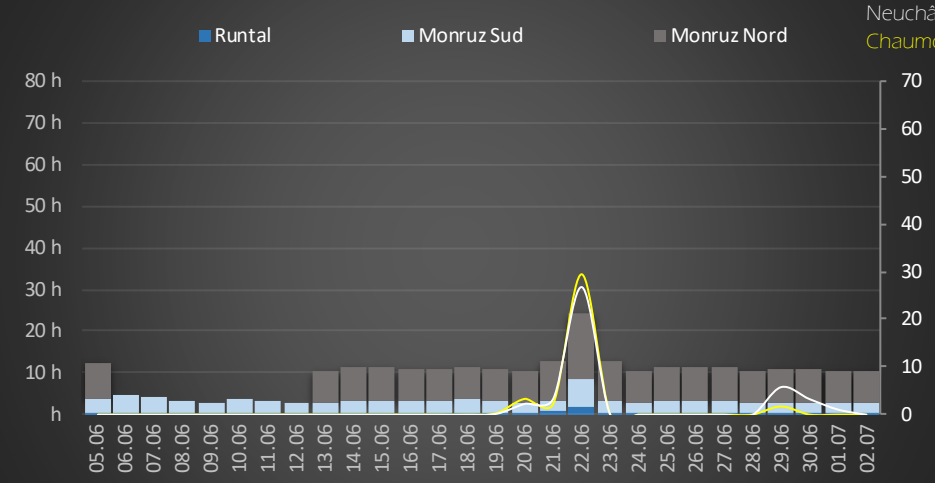

Relevage Ouest en heure de pompage par jour

Relevage Est en heure de pompage par jour

pluviométrie mm
Neuchâtel
Chaumont