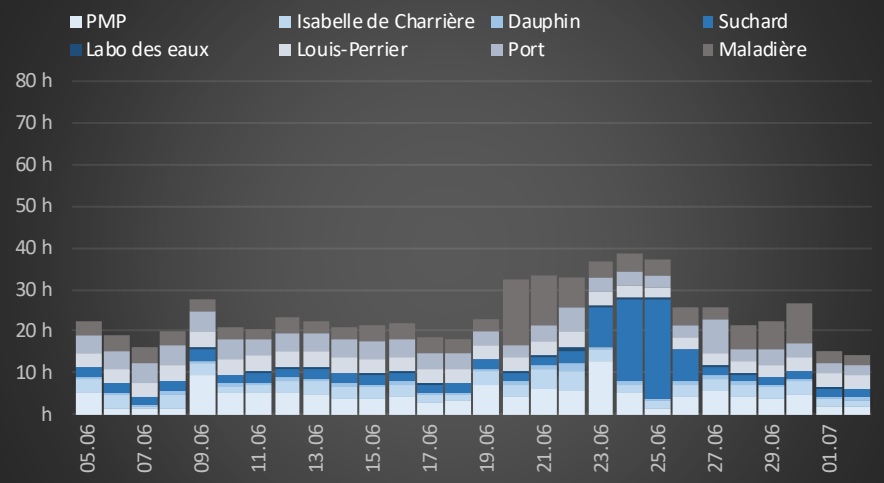

Relevage Ouest en heure de pompage par jour

Relevage Est en heure de pompage par jour

pluviométrie mm
Neuchâtel
Chaumont